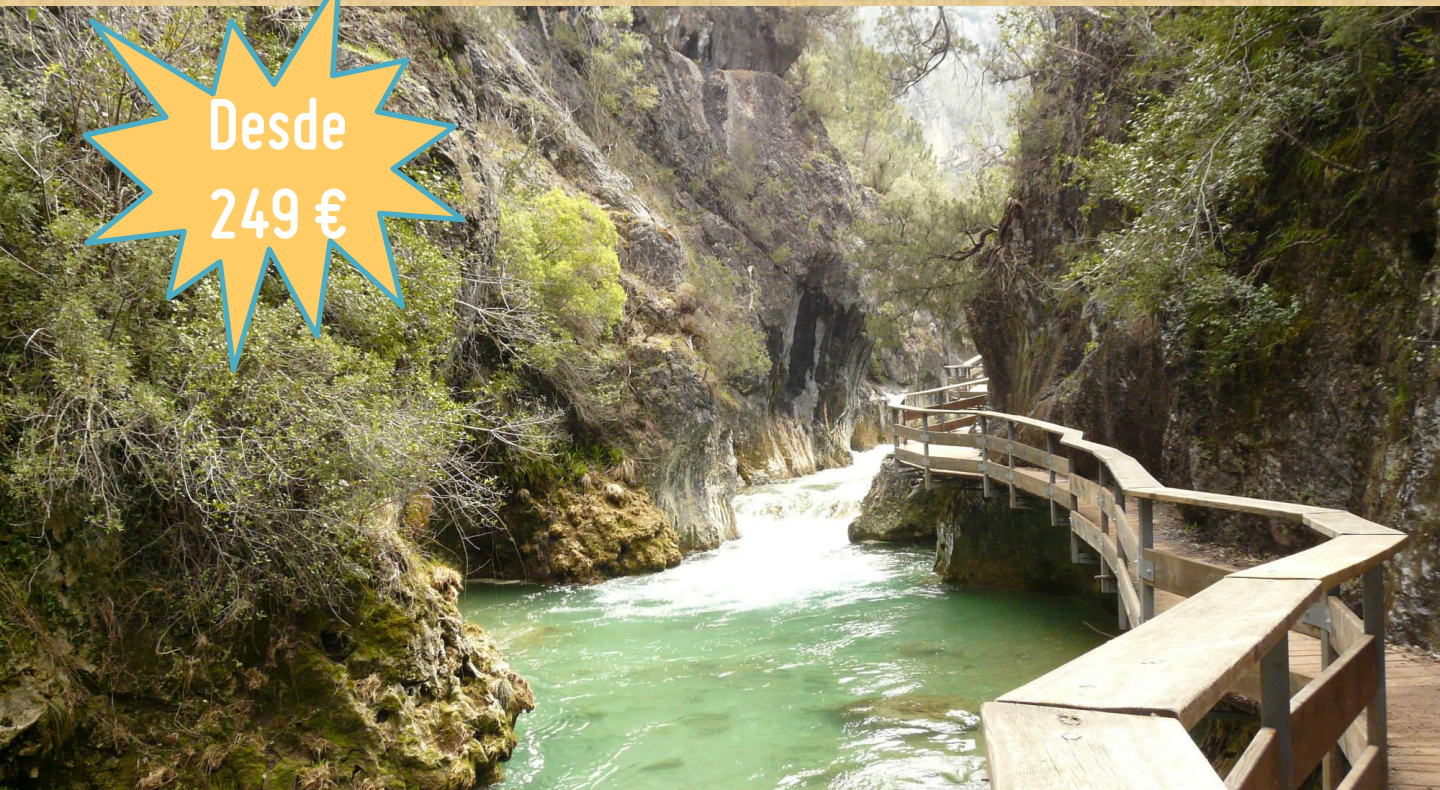

# Paralelo 66

treinta **ANOS** viajando **JUNTOS**  
1987-2017

Desde  
249 €

**5 días – 4 noches**

**El programa incluye:**

- Alojamiento en Hotel Rural Montaña de Cazorla 4\* o Complejo turístico Rural Los Enebrós 3\* situados en Arroyo de Frío o en Hotel Rural Don Juan 3\* situado en Puente Genave.
- Estancia de 4 noches en régimen de media pensión (excepto niñ@s menores de 4 años)
- Detalle de bienvenida con copa de vino o cerveza y tapa especial de la casa
- Servicio de guía especializado que realizará presentación del programa, entregará documentación, mapas y rutas con itinerarios.
- Recorrido en tren turístico por la reserva de Fauna.
- Navegación en barco solar por el embalse del Tranco.